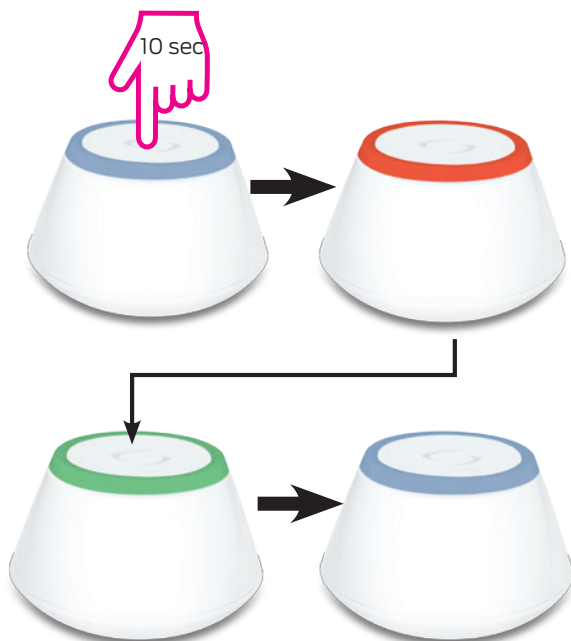

Futura Z Gateway

Fabriksgendannelse/ Fabriksåterställning

Fabriksgendannelse: Skal kun bruges, hvis du vil nulstille din enhed. Tryk på knappen i 10 sek. Når processen er færdig, lyser LED-lampen blåt.

Fabriksåterställning: Använd endast om du vill återställa enheten. Håll knappen intryckt i 10 sek. När processen är utförd kommer LED-lampen att vara blå.

Med internetforbindelse

Med Internetanslutning

Uden Internetforbindelse

Utan Intern-etanslutning