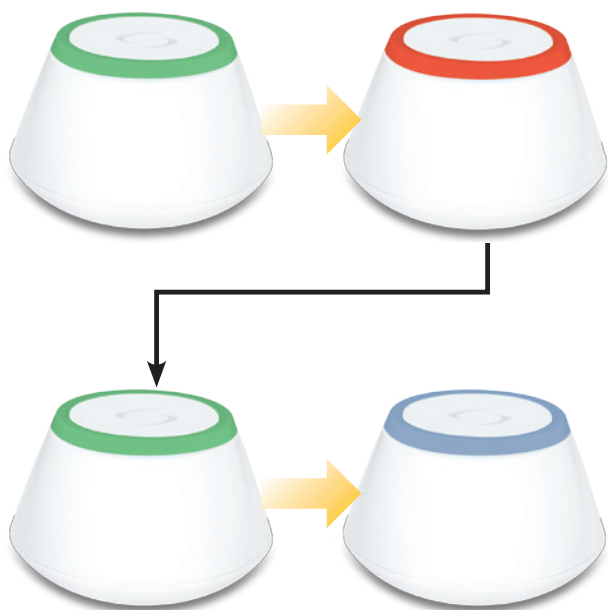

Futura Z Gateway

1

Tænd

Effektupgradering

2

3

Tilmeld dig, opret en konto, og bekræft den. Log ind bagefter.

Anmäl dig, skapa ett konto och bekräfta det. Efter det ska du logga in.

4

Følg anvisningerne på skærmen

Följ instruktionerna på skärmen