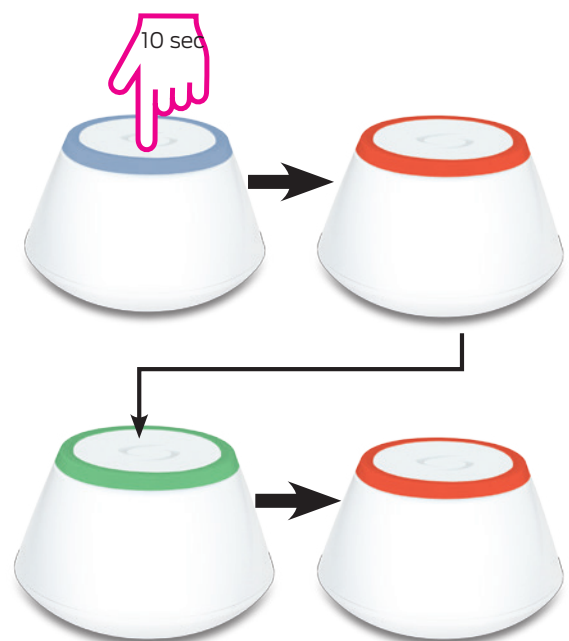

Futura Z Gateway

Fabriksgendannelse/ Fabriksåterställning

Fabriksgendannelse: Skal kun bruges, hvis du vil nulstille din enhed. Tryk på knappen i 10 sek. Når processen er færdig, lyser LED-lampen blåt.

Fabriksåterställning: Använd endast om du vill återställa enheten. Håll knappen intryckt i 10 sek. När processen är utförd kommer LED-lampen att vara blå.

Med internetforbindelse

Med Internetanslutning

Uden Internetforbindelse

Utan Intern-etanslutning