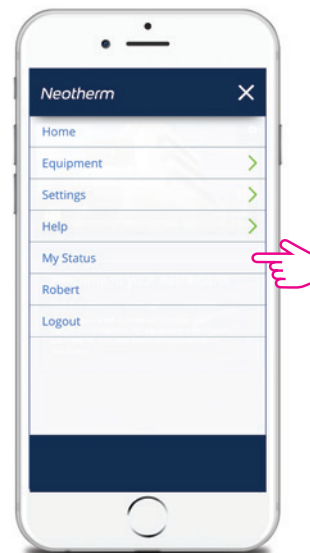

Futura Z Smart Plug til stikkontakt

V = 230AC 50HZ
A = 16 Amp max.

1

 Efter opstart vil lysdioden begynde at blinke kontinuerligt.

 När du startar enheten börjar lysdioden blinka kontinuerligt

2

3

Futura Z Smart Plug til stikkontakt

4

5

6

Følg instruktionerne på skærmen.

Följ anvisningarna på skärmen

Når den er tilsluttet, vil Smartpluggens Lysdiode holde op med at blinke.

När smart plug är ansluten slutar lysdioden blinka.

TÆNDT
PÅ