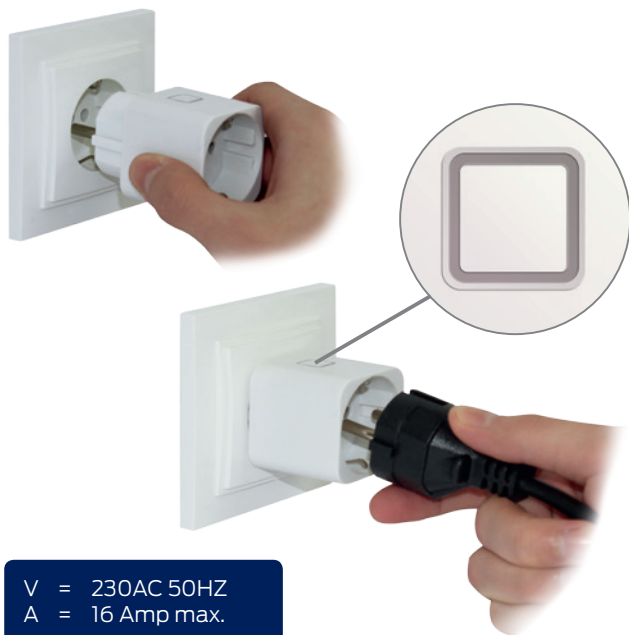

Futura Z Smart Plug til stikkontakt

Futura Z Smart Plug til stikkontakt

Introduktion

Introduktion/Introduktion

Smartplug sættes direkte i stikkontakt (som en forlængelse af denne). Dette giver brugeren kontrol over enheden som er sat i smartpluggen. Neotherm tilbyder Smartplug med stik til EU, UK og U.S. Dette produkt skal bruges sammen med den universelle gateway (UGE600) og Neotherm Smart Home app'en.

Smart plug ska anslutas direkt till ett öppet uttag (t.ex. ett grenuttag), vilket ger användarkontroll över den enhet som är ansluten till utrustningen. Neotherm erbjuder standard smart plugs för EU, Storbritannien och USA. Produkten ska användas med en universalgateway (UGE600) och Neotherm Smart Home-appen.

Futura Z Smart Plug til stikkontakt

V = 230AC 50HZ
A = 16 Amp max.

1

 Efter opstart vil lysdioden begynde at blinke kontinuerligt.

 När du startar enheten börjar lysdioden blinka kontinuerligt

2

3

Futura Z Smart Plug til stikkontakt